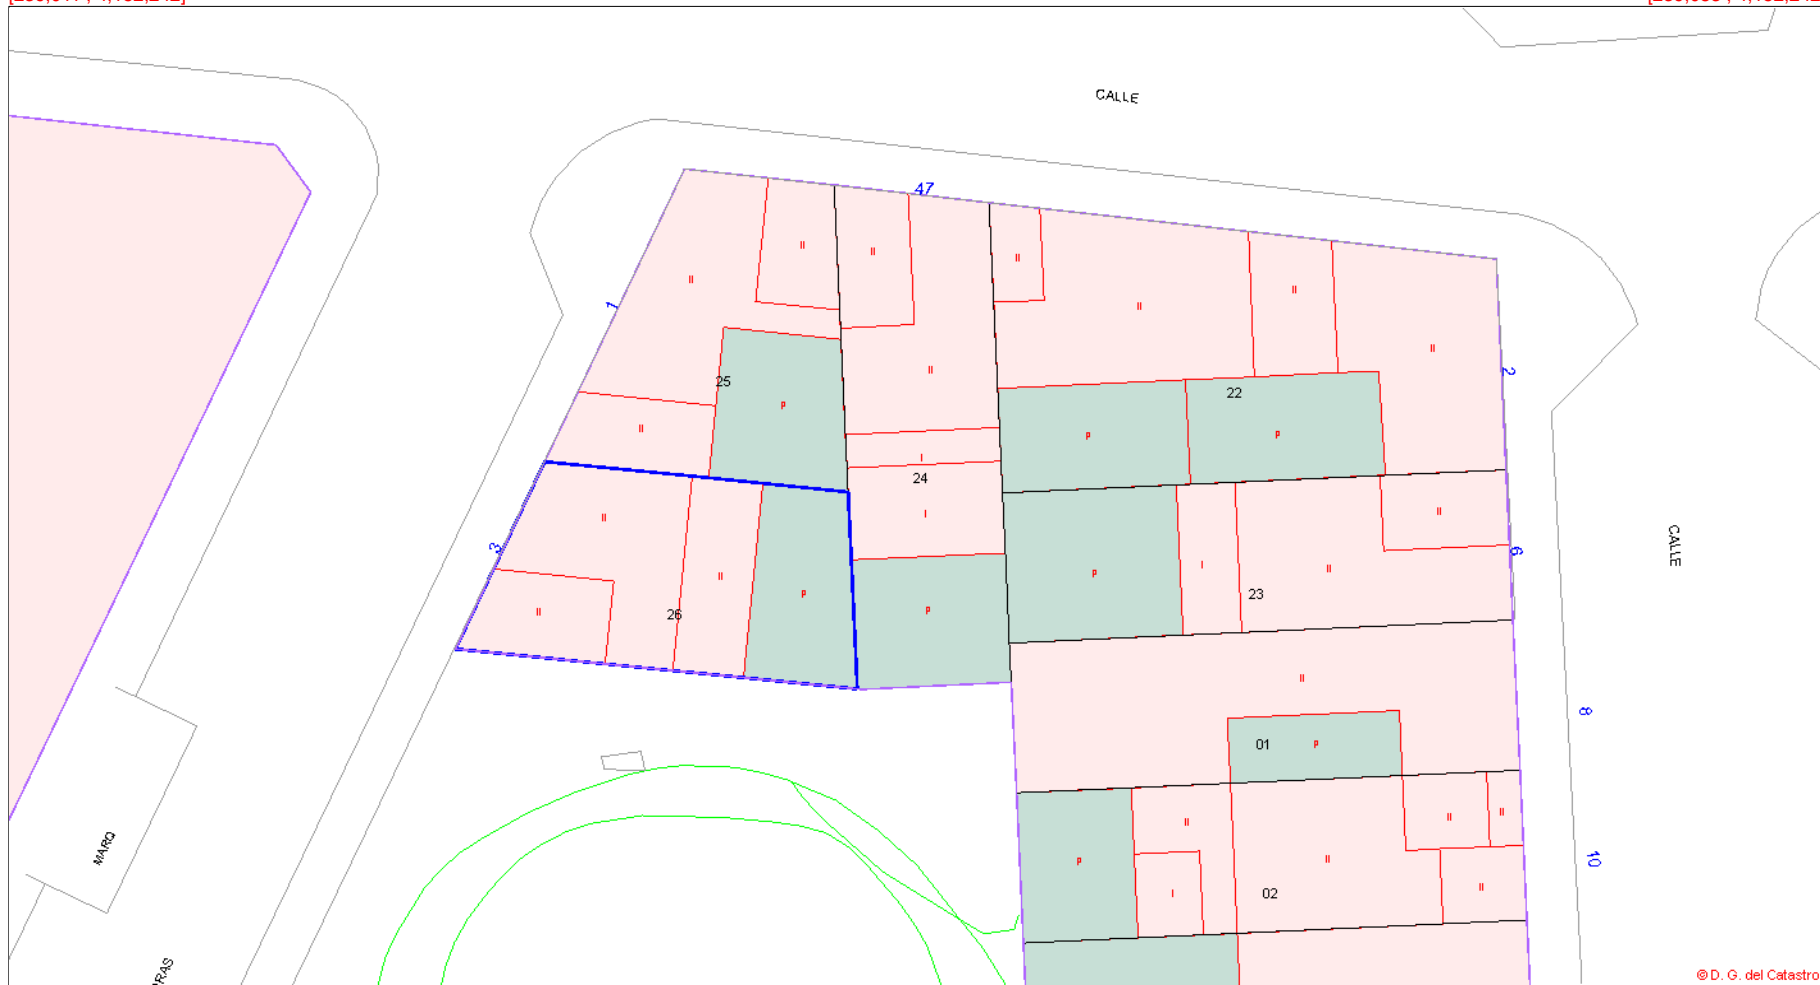

GOBIERNO DE ESPAÑA

MINISTERIO DE HACIENDA Y FUNCIÓN PÚBLICA

SECRETARÍA DE ESTADO DE HACIENDA

DIRECCIÓN GENERAL DEL CATASTRO

Sede Electrónica del Catastro

Provincia de SEVILLA  
Municipio de LA RINCONADA  
Coordenadas U.T.M. Huso: 30 ETRS89

ESCALA 1:300

5m 0 5 10m

[239,011 ; 4,152,242]

CARTOGRAFÍA CATASTRAL

Parcela Catastral: 9123926TG3592S

[239,083 ; 4,152,242]

[239,011 ; 4,152,203]

© D. G. del Catastro  
[239,083 ; 4,152,203]